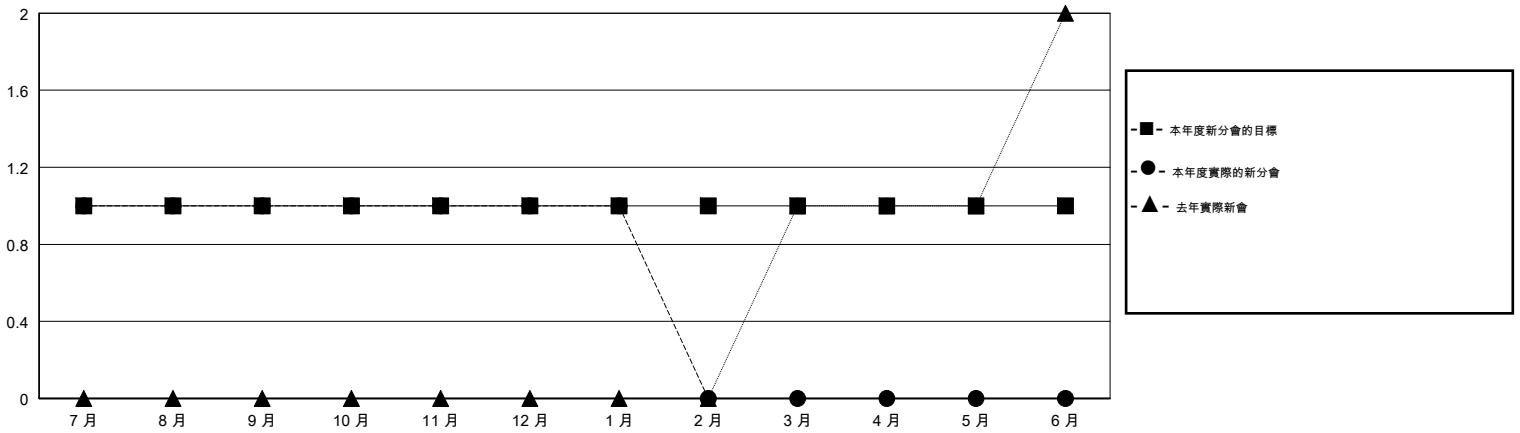

MONTHLY MEMBERSHIP PROGRESS REPORT

District 300D1

Results as of: 01/31/2018

GMT: PEI-JEN CHEN

地點 REP OF CHINA

GMT憲章區

分會			
成果 2017-2018			
季	新分會目標	新會	會員流失的分會
7月/8月/9月	1	1	0
10月/11月/12月	0	0	0
1月/2月/3月	0	0	0
4月/5月/6月	0	0	0

位會員@每位須繳			
成果 2017-2018			
季	會員淨增長目標	實際會員增長數	實際退會會員 (包括轉會)
7月/8月/9月	-40	351	172
10月/11月/12月	30	109	45
1月/2月/3月	20	21	10
4月/5月/6月	30	0	0

目標與實際新會累積

目標和實際會員累積

已取消的分會: 0

84 CLUBS OF 87 增添1位或以上的新會員

性別分佈

男 2,523 (77.09%)
女 750 (22.91%)