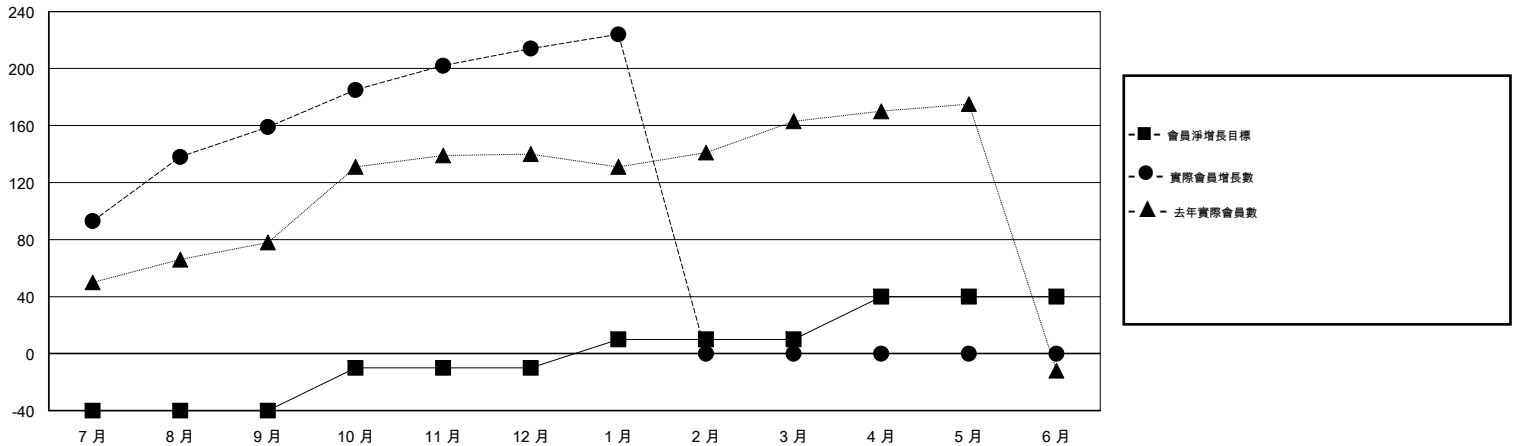

MONTHLY MEMBERSHIP PROGRESS REPORT

District 300D1

Results as of: 01/31/2018

GMT: PEI-JEN CHEN

地點 REP OF CHINA

GMT憲章區

分會			
成果 2017-2018			
季	新分會目標	新會	會員流失的分會
7月/8月/9月	1	1	0
10月/11月/12月	0	0	0
1月/2月/3月	0	0	0
4月/5月/6月	0	0	0

位會員@每位須繳			
成果 2017-2018			
季	會員淨增長目標	實際會員增長數	實際退會會員 (包括轉會)
7月/8月/9月	-40	351	172
10月/11月/12月	30	109	45
1月/2月/3月	20	21	10
4月/5月/6月	30	0	0

目標與實際新會累積

目標和實際會員累積

已取消的分會: 0

84 CLUBS OF 87 增添1位或以上的新會員

性別分佈

男 2,523 (77.09%)
女 750 (22.91%)